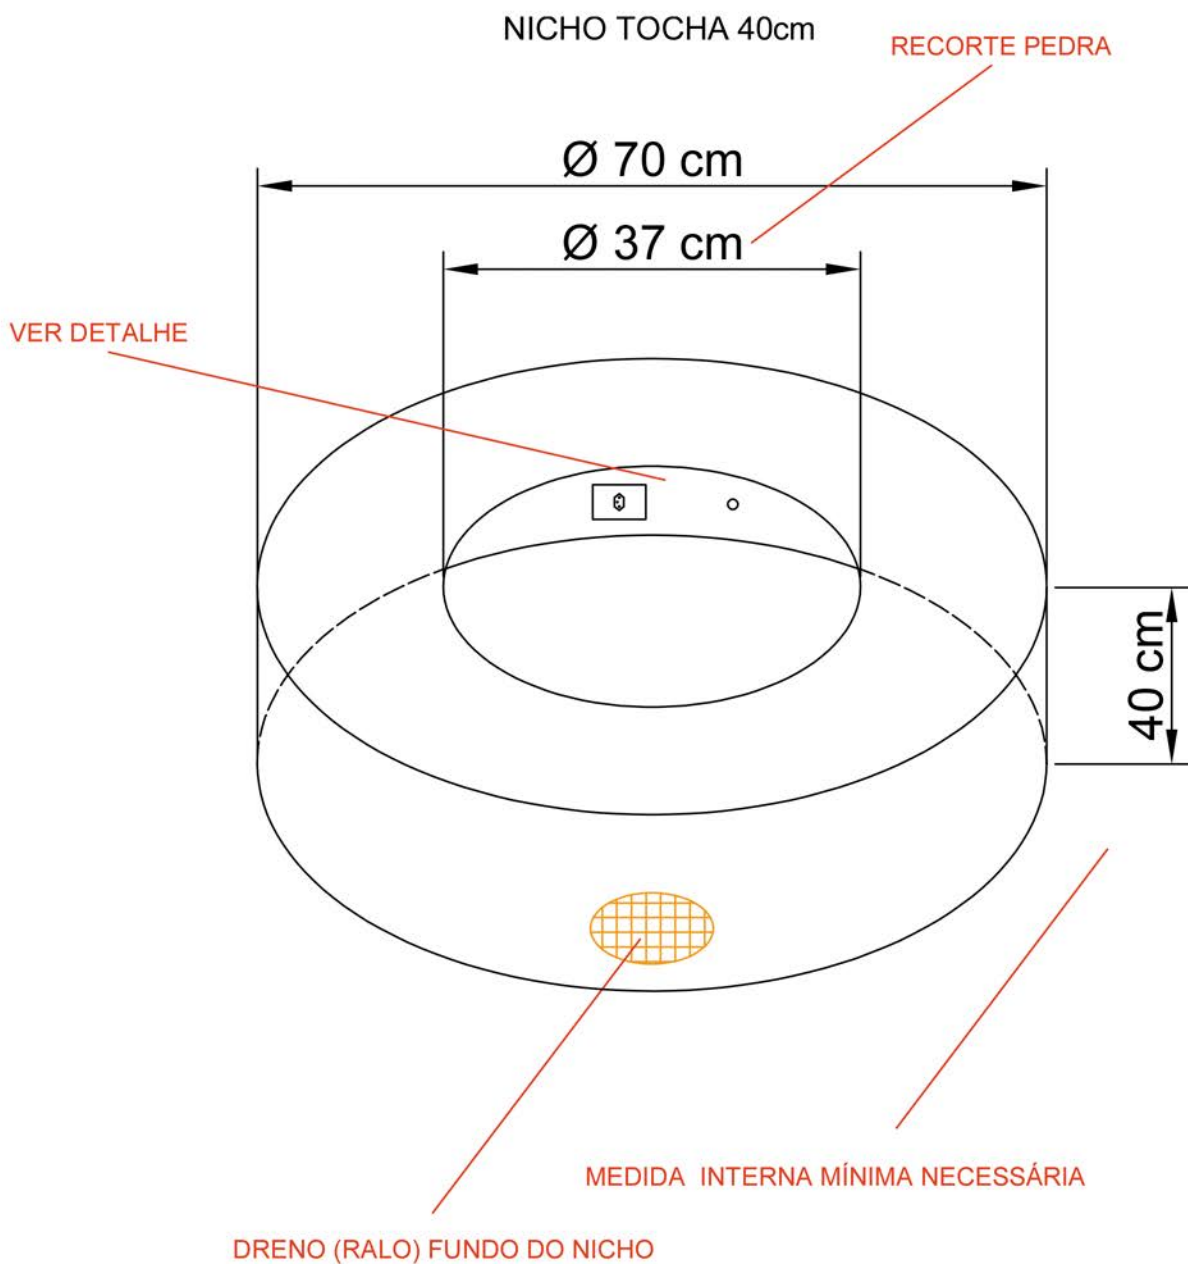

ESPECIFICAÇÕES E DIMENSÕES TÉCNICAS

TOCHA LAREIRA A GÁS COM 40CM DE DIÂMETRO

ESPECIFICAÇÕES E DIMENSÕES TÉCNICAS

TOCHA LAREIRA A GÁS COM 60CM DE DIÂMETRO