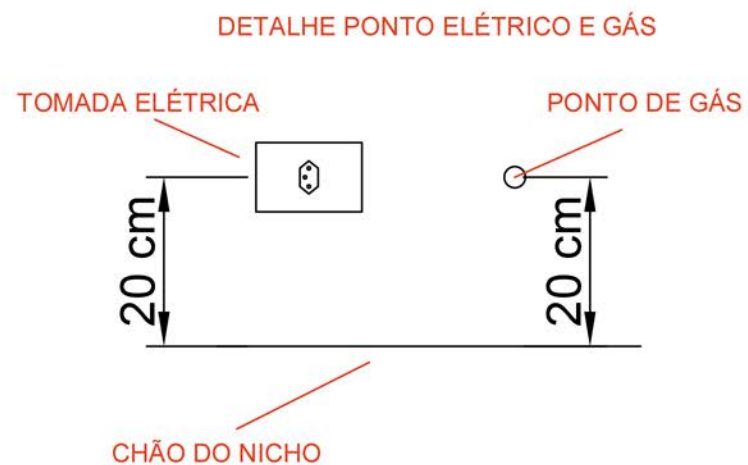

ESPECIFICAÇÕES E DIMENSÕES TÉCNICAS

TOCHA LAREIRA A GÁS COM 40CM DE DIÂMETRO

ESPECIFICAÇÕES E DIMENSÕES TÉCNICAS

TOCHA LAREIRA A GÁS COM 60CM DE DIÂMETRO